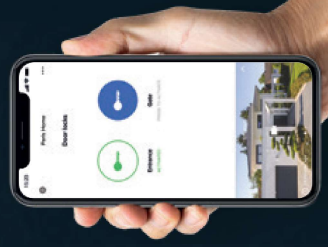

Pour accéder aux nombreuses autres fonctions, téléchargez l'application Amazon Alexa sur l'App Store ou l'App Store.

MAR 16 MAR
Milan, Italie
X

# 15°

▲ 15° ▼ 2°

	●	14°	0%
14:00	●	14°	0%
15:00	●	14°	0%
16:00	●	14°	0%
17:00	●	14°	0%

Le Classe 300EOS with Netatmo est le tout nouveau portier vidéo connecté 2 fils/Wi-Fi mains libres avec l'assistant vocal Alexa d'Amazon intégré. Grâce à l'application Home + Security capable de gérer l'offre sécurité Netatmo en plus des appels passés sur le portier vidéo, vous bénéficiez d'un système de sécurité intelligent, simple et rapide.