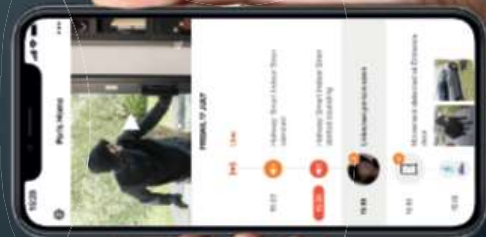

Une seule application avec page d'accueil intuitive. Elle vous permet de répondre aux appels vidéo, d'activer la gâche électrique et d'afficher l'image des Caméras Intelligentes Extérieures et Intérieures Netatmo.