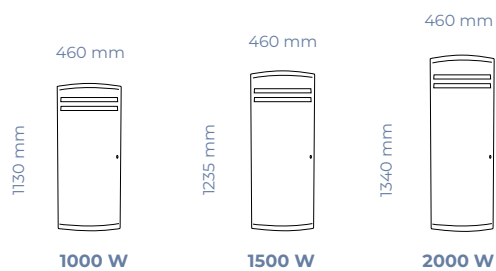

MODÈLES HORIZONTAUX

COEFFICIENT D'APTITUDE : 0,11

ÉPAISSEUR : 141 mm

MODÈLES VERTICAUX