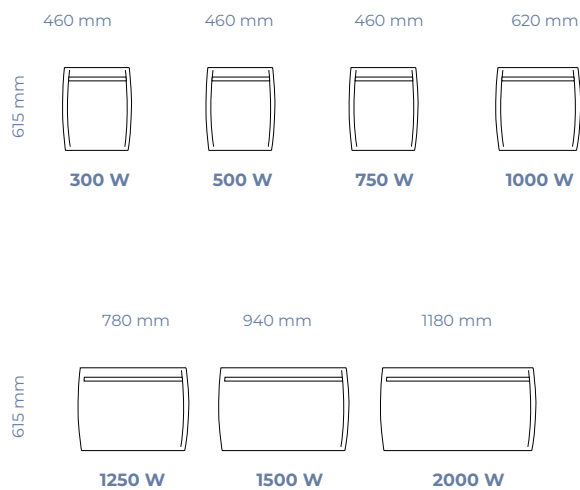

## MODÈLES HORIZONTAUX

COEFFICIENT D'APTITUDE : 0,11

ÉPAISSEUR : 141 mm

## MODÈLES VERTICAUX

HORIZONTAL	PUISSANCE (W)	L x H x E* (MM)	POIDS (KG)	RÉFÉRENCES
	300	460 x 615 x 141	6,2	0012860SE
	500	460 x 615 x 141	6,2	0012861SE
	750	460 x 615 x 141	6,2	0012862SE
	1000	620 x 615 x 141	8,4	0012863SE
	1250	780 x 615 x 141	10,4	0012864SE
	1500	940 x 615 x 141	12,5	0012865SE
	2000	1180 x 615 x 141	15,4	0012867SE
VERTICAL				
	1000	454 x 1130 x 139	12,0	0012883SE
	1500	454 x 1235 x 139	13,4	0012885SE
	2000	454 x 1340 x 139	19,5	0012887SE