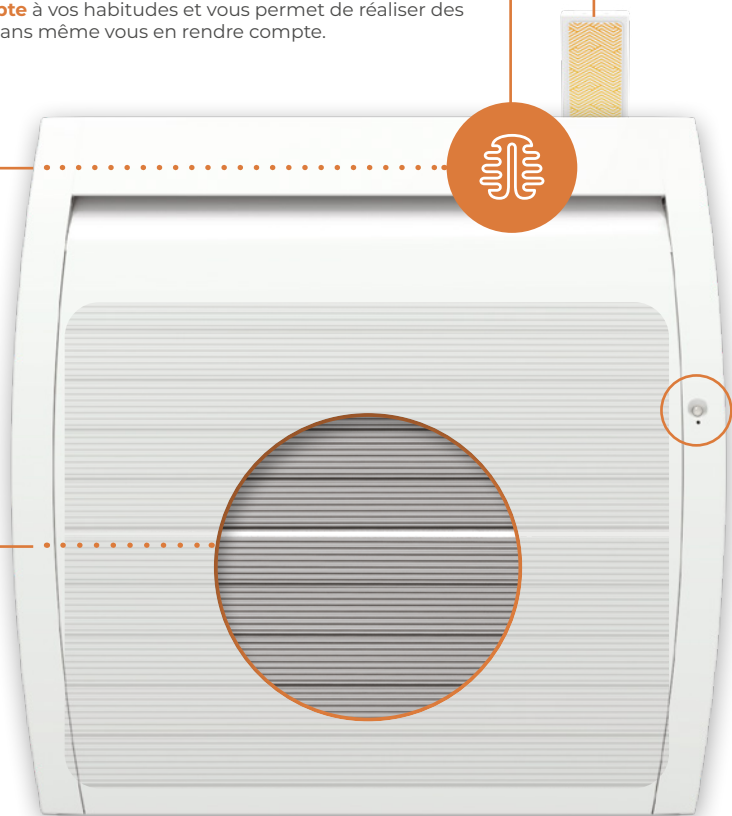

### **Indicateur comportemental**

Lorsque l'utilisateur modifie la température de consigne, l'indicateur comportemental le sensibilise par une information visuelle du risque de surconsommation d'énergie.

DECouvrez L'EXpÉRIENCE CONNECTÉE AVEC

**Muller Intuitiv**  
WITH Netatmo

EN SAVOIR PLUS

[Lien internet](#)

### **Détection de présence**

Prise en compte immédiate d'un imprévu : une absence non programmée, un retour avancé, le détecteur adapte automatiquement la température de consigne du radiateur.

SCHÉMA DE PRINCIPE