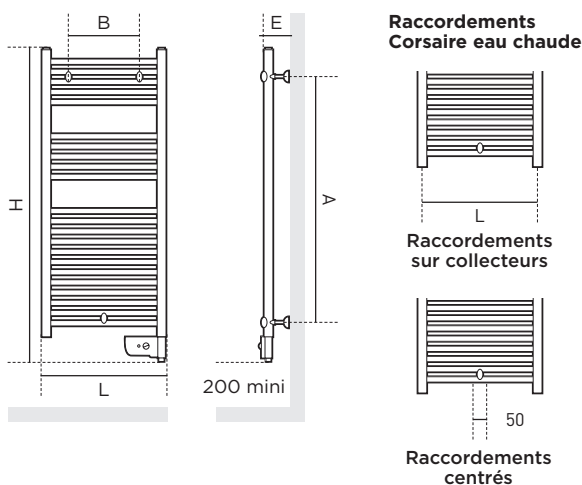

# CARACTÉRISTIQUES TECHNIQUES

**Coloris** blanc (RAL 9016)

**En acier** avec tubes ronds Ø22mm et collecteurs latéraux à section semi-ovale

**Profondeur réglable:** de 85 à 100mm

## VERSION EAU CHAUDE :

2 orifices 1/2" permettant les **raccordements centrés** avec entraxe de 50mm ou les **raccordements sur les collecteurs**

Pression maximum de service 4bars

Pression d'épreuve 5,2bars

## DIMENSIONS ET RÉFÉRENCES

	Puissance (W)	Dimensions (mm) HxLxE	Cote A (mm)	Cote B (mm)	Poids (kg)	Référence
<b>CORSAIRE ÉLECTRIQUE ÉTROIT</b>	300	798 x 400 x 100	574	270	7	<b>472 301</b>
	500	1248 x 400 x 100	1025	270	11	<b>473 311</b>
<b>CORSAIRE ÉLECTRIQUE GALBÉ</b>	500	998 x 480 x 100	779	350	10	<b>472 311</b>
	750	1453 x 480 x 100	1230	350	15	<b>472 321</b>
	1000	1781 x 550 x 100	1599	400	20	<b>472 331</b>