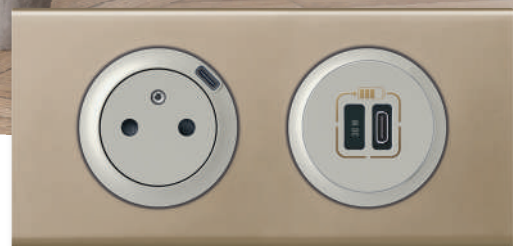

▲ Prise Surface + USB C

▲ Prise RJ45

▲ Prise HP

Des fonctions adaptées

pour un espace bureau efficace.

Ordinateur, imprimante, tablette ou smartphone trouvent avec Céliane leurs sources d'alimentation, de recharge ou de transmission de données.

▲ Prise RJ45

▲ Prise Surface avec USB C intégrée
+ Chargeur USB C - 30 W

Céliane™

WITH
Netatmo

La maison **simplement connectée.**

Grâce aux prises et interrupteurs Céliane with Netatmo, vous pouvez commander depuis votre smartphone ou même depuis un assistant vocal, vos éclairages, vos volets roulants, et vos prises connectées. Vous pouvez également créer des scénarios avec les commandes Départ/Arrivée ou Lever/coucher, ou encore consulter vos consommations d'électricité, planifier la mise en route de votre chauffage et recevoir des alertes en cas de panne.