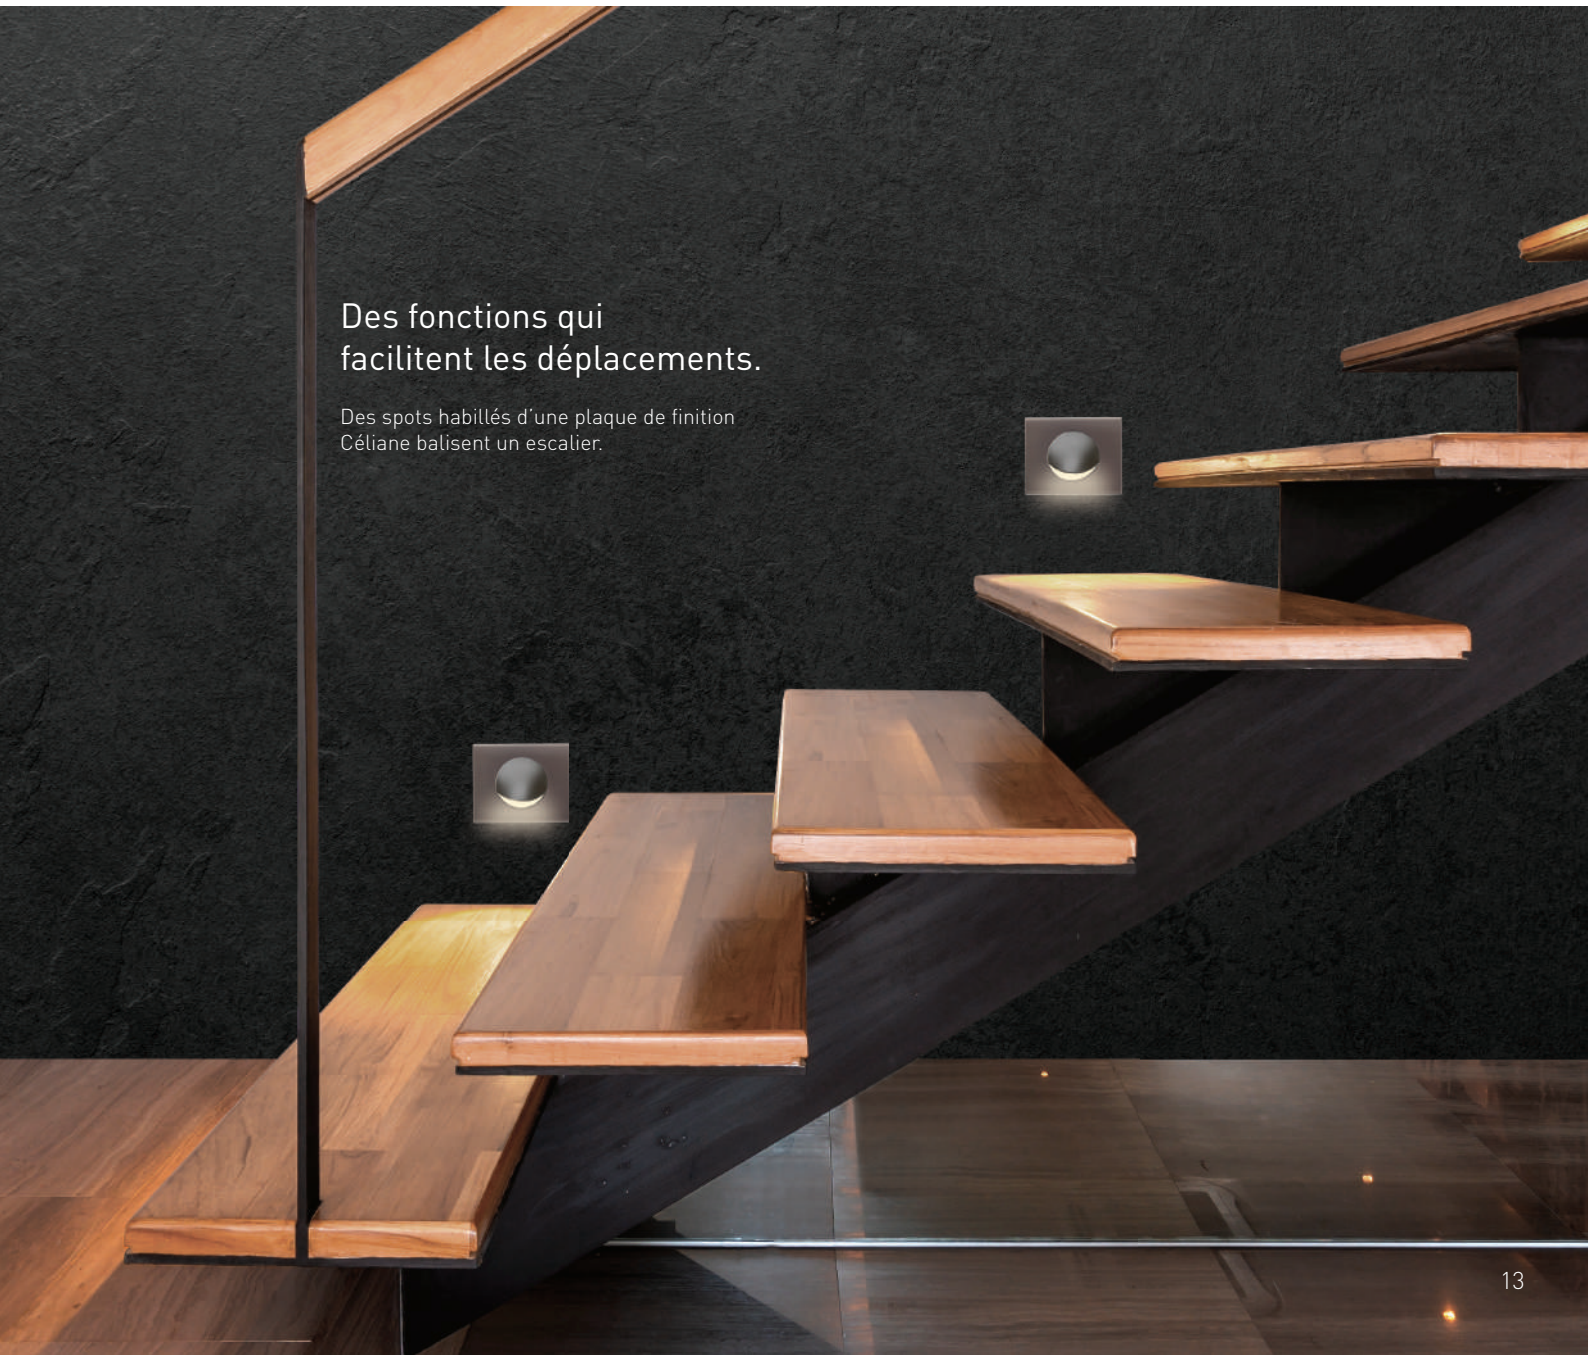

Les spots orientables, les spots de balisage et les lampes débrochables complètent ces fonctions pratiques dans un couloir, une entrée, un escalier ou près d'un tableau électrique.

▲ Interrupteur variateur tactile Surface

▲ Interrupteur à couronne lumineuse

▲ Eco détecteur

▲ Interrupteur avec témoin lumineux

▲ Spot de balisage

Des fonctions qui illuminent le quotidien.

Interrupteurs, variateurs, détecteurs ou même spots intégrés se coordonnent esthétiquement et se parent de repères lumineux pour faciliter leur utilisation ou optimiser leur repérage dans la pénombre.

Des fonctions qui facilitent les déplacements.

Des spots habillés d'une plaque de finition Céliane balisent un escalier.

Une maison **de plus** **en plus branchée.**

▲ Double chargeur USB A+C

La cuisine se fait **multifonctions.**

Les besoins de branchement dans une cuisine sont très importants (robot, cafetière, toaster...). Pratique, la prise quadruple répond parfaitement à ce besoin dans un encombrement réduit.

▲ Quadruple prise de courant Surface