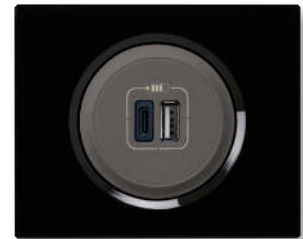

Verre Piano