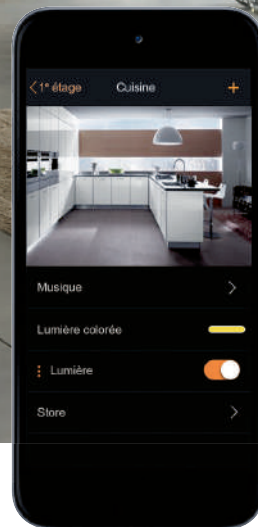

MyHOME_Up Un projet domotique global.

Pensée dès le départ du projet, une installation domotique **MyHOME_Up** permet de commander toutes les fonctions de confort et de sécurité. Les produits sont associés entre eux et permettent de créer des scénarios.

App **MyHOME_Up**

Une application pour la configuration de tous les appareils et la gestion de toutes les fonctions.

L'utilisateur peut créer ses propres scénarios en utilisant l'application très simplement. Les scénarios peuvent être activés sur base de : planning, conditions et géolocalisation.