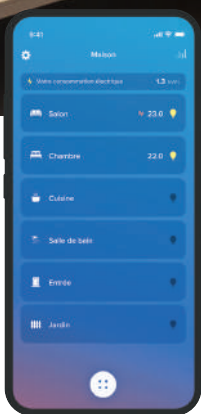

▲ Prise Surface + USB C

▲ Prise RJ45

▲ Prise HP

Des fonctions adaptées

pour un espace bureau efficace.

Ordinateur, imprimante, tablette ou smartphone trouvent avec Céliane leurs sources d'alimentation, de recharge ou de transmission de données.

▲ Prise RJ45

▲ Prise Surface avec USB C intégrée
+ Chargeur USB C - 30 W

Céliane™

WITH
Netatmo

La maison **simplement connectée.**

Grâce aux prises et interrupteurs Céliane with Netatmo, vous pouvez commander depuis votre smartphone ou même depuis un assistant vocal, vos éclairages, vos volets roulants, et vos prises connectées. Vous pouvez également créer des scénarios avec les commandes Départ/Arrivée ou Lever/coucher, ou encore consulter vos consommations d'électricité, planifier la mise en route de votre chauffage et recevoir des alertes en cas de panne.

▲ App. Home + Control

▲ Prise Control

▲ Commande générale sans fil
Départ/Arrivée

La prise Control s'installe à la place d'une prise traditionnelle et permet de faire le lien avec la box Wi-Fi du logement.