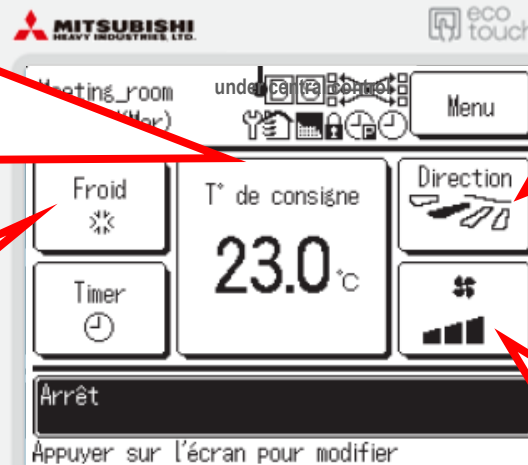

Télécommande tactile Eco Touch

Affichage pour la température

Modifier la température réglée

Toucher l'écran pour accéder aux fonctions

Modifier la position des volets

Affichage pour le choix du mode

Modifier le mode de fonctionnement