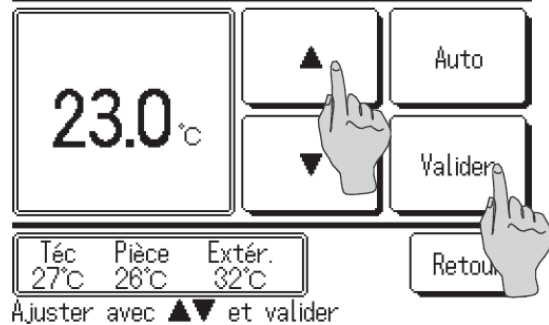

Télécommande tactile Eco Touch

Affichage pour la température

Modifier la température réglée

Toucher l'écran pour accéder aux fonctions

Modifier la position des volets

Affichage pour le choix du mode

Modifier le mode de fonctionnement

Affichage pour la Ventilation

Modifier la vitesse de ventilation