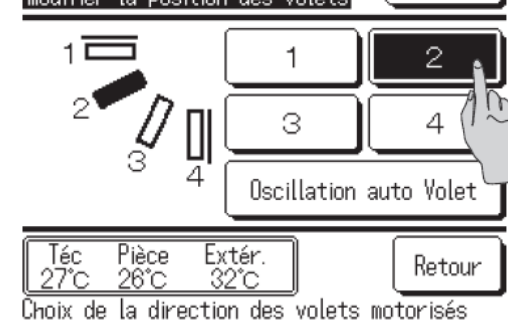

Télécommande tactile Eco Touch

Affichage pour la température

Modifier la température réglée

Toucher l'écran pour accéder aux fonctions

Modifier la position des volets

Affichage pour le choix du mode

Modifier le mode de fonctionnement

Affichage pour la Ventilation

Modifier la vitesse de ventilation