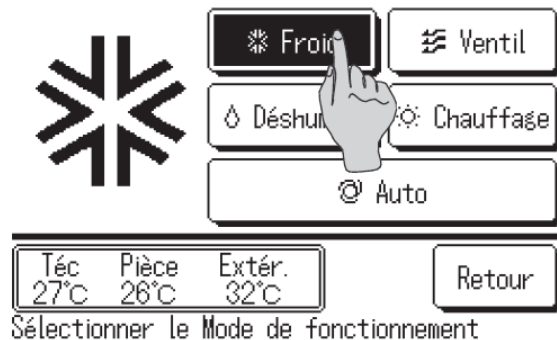

Télécommande tactile Eco Touch

Affichage pour la température

Modifier la température réglée

Toucher l'écran pour accéder aux fonctions

Modifier la position des volets

Affichage pour le choix du mode

Modifier le mode de fonctionnement

Affichage pour la Ventilation

Modifier la vitesse de ventilation